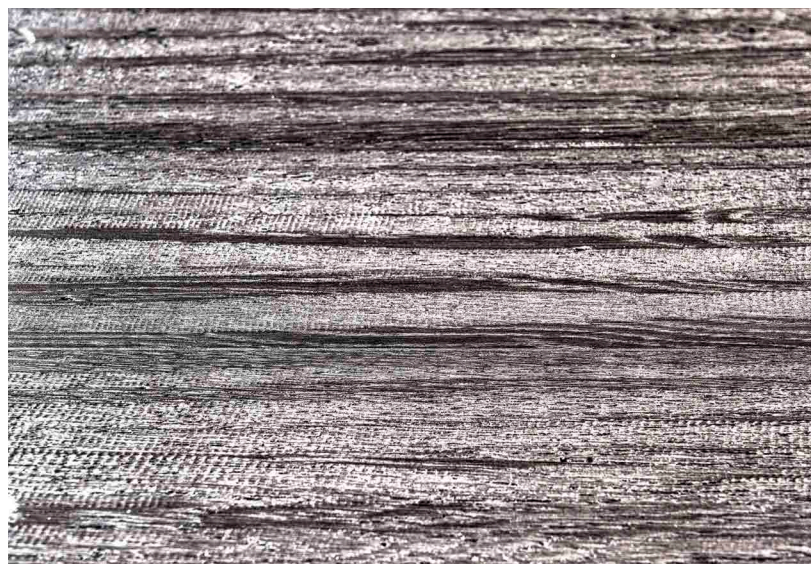

### Ritorno alle origini con LobiSTIL Rock

La doga non impressiona soltanto per la sua bellissima ottica in legno, ma soprattutto per la sua particolare superficie, che ricorda una roccia ruvida.

La pronunciata superficie, facile da mantenere viene creata mediante essiccazione naturale, applicazione di un piano sega, spazzolature ripetute con spazzole di diversa durezza, oliature o saponature ripetute.

LobiSTIL Rock si svincola dalle tipiche superfici industriali e si ispira alle superfici ruvide e irregolari di un tempo.

LobiSTIL Rock Kopren Spirit

LobiSTIL Rock Schwarzhorn Spirit

LobiSTIL

Rock