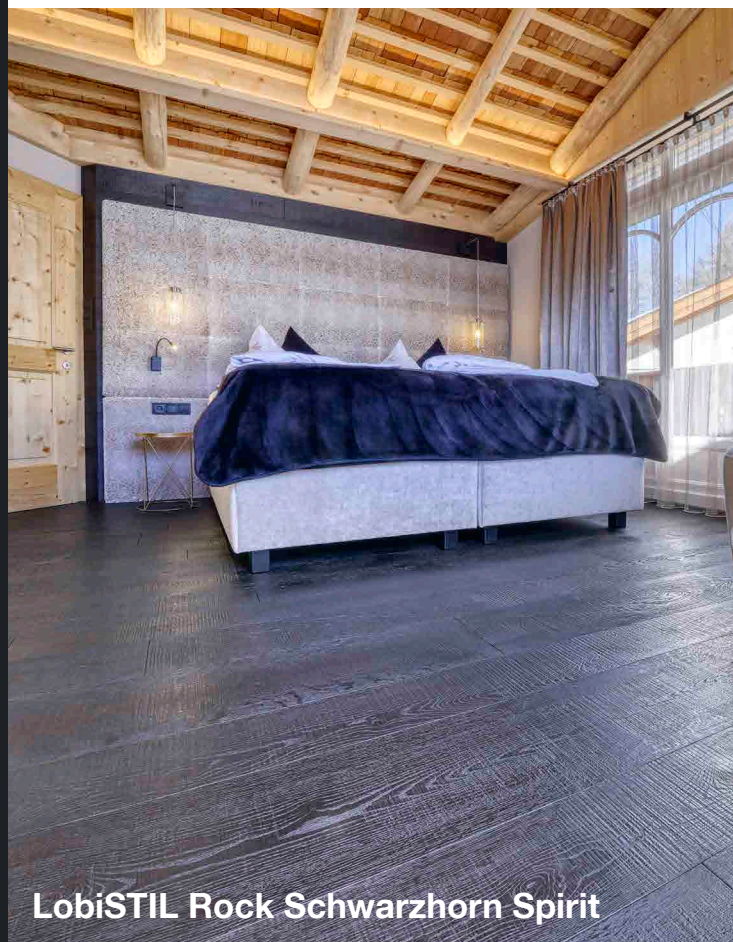

LobiSTIL Rock Schwarzhorn Spirit